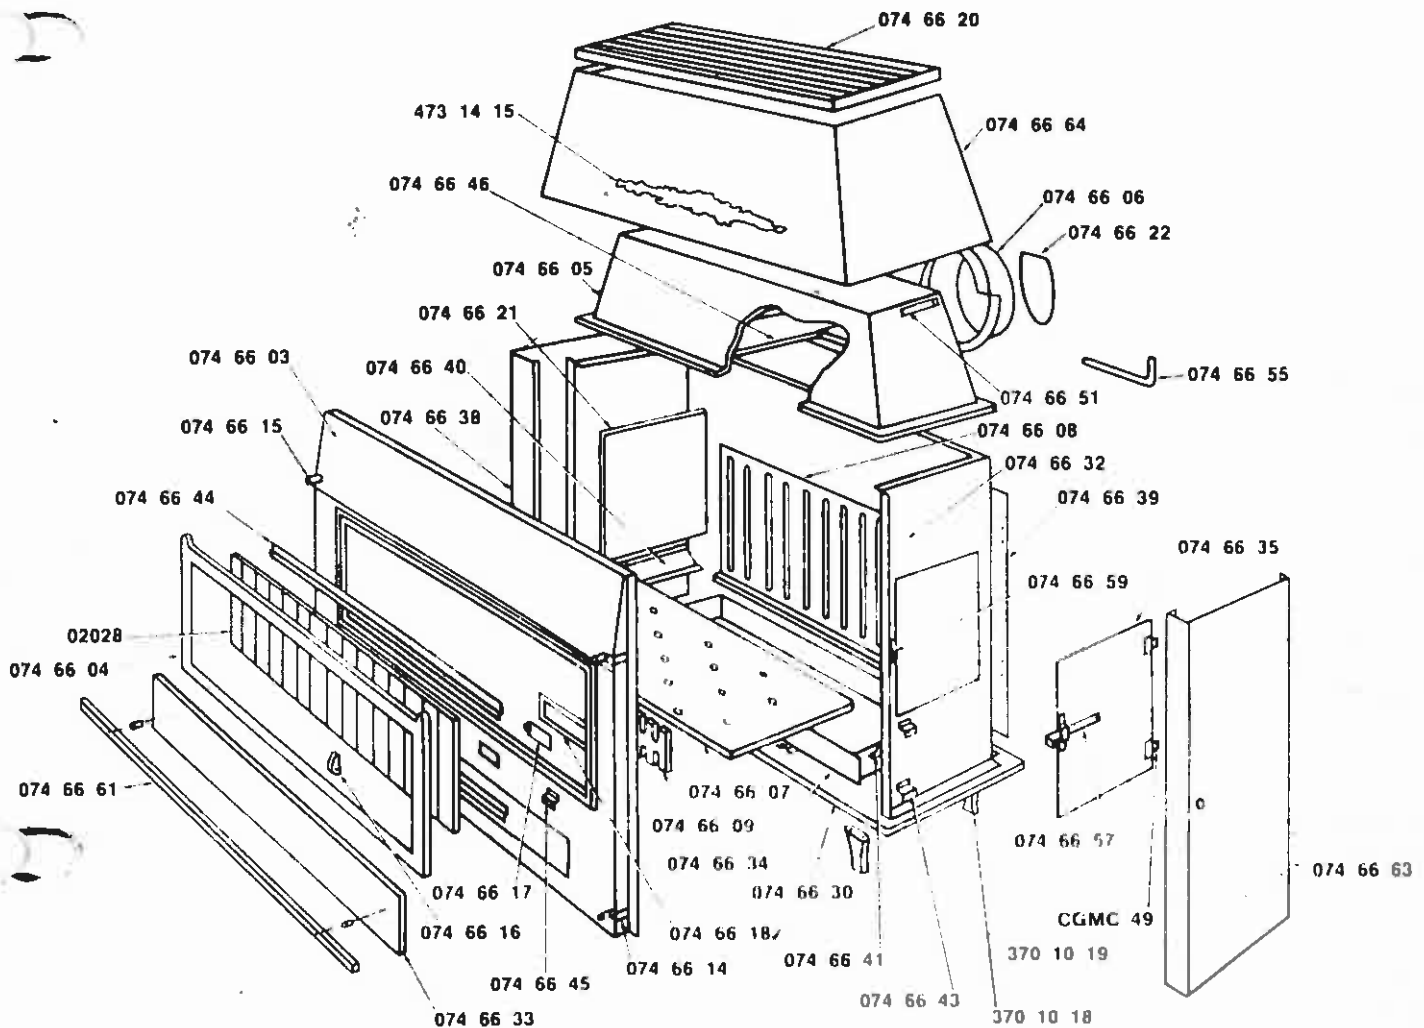

PARTS LIST

EFEL PART NO	DESCRIPTION	EFEL PART NO	DESCRIPTION	EFEL PART NO	DESCRIPTION
CGMC 49	Hinge	074 66 20	Top Grille	074 66 45	Magnet Catch
02028	Glass for Door	074 66 21	Heat Shield - Left Side	074 66 46	Top Baffle
074 66 03	Front Panel	074 66 22	Damper	074 66 51	Hinge - Left Side Cover
074 66 04	Door Frame	074 66 30	Base	074 66 52	Hinge - Right Side Cover
074 66 05	Top Chamber Cover	074 66 32	Body	074 66 55	Damper Control Handle
074 66 06	Flue Collar	074 66 33	Panel - Ash Door	074 66 57	Loading Door Latch
074 66 07	Bottom Grate	074 66 34	Ash Drawer	074 66 61	Handle
074 66 08	Back Plate	074 66 35	Loading Door	074 66 63	Panel - Right Side
074 66 09	Front Grate	074 66 38	Panel - Left Side	074 66 64	Hood Assembly
074 66 14	Front Inner Hinge	074 66 39	Side Panel Mounting Plate	370 10 18	Left Leg
074 66 15	Door Hinge	074 66 40	Ash Guide - Left Side	370 10 19	Right Leg
074 66 13	Door Latch	074 66 41	Ash Guide - Right Side	473 14 15	Ornament
074 66 17	Air Intake Slide Bolt	074 66 43	Magnet Bracket		
074 66 18	Slide Bolt Guide	074 66 44	Retainer - Glass Door		