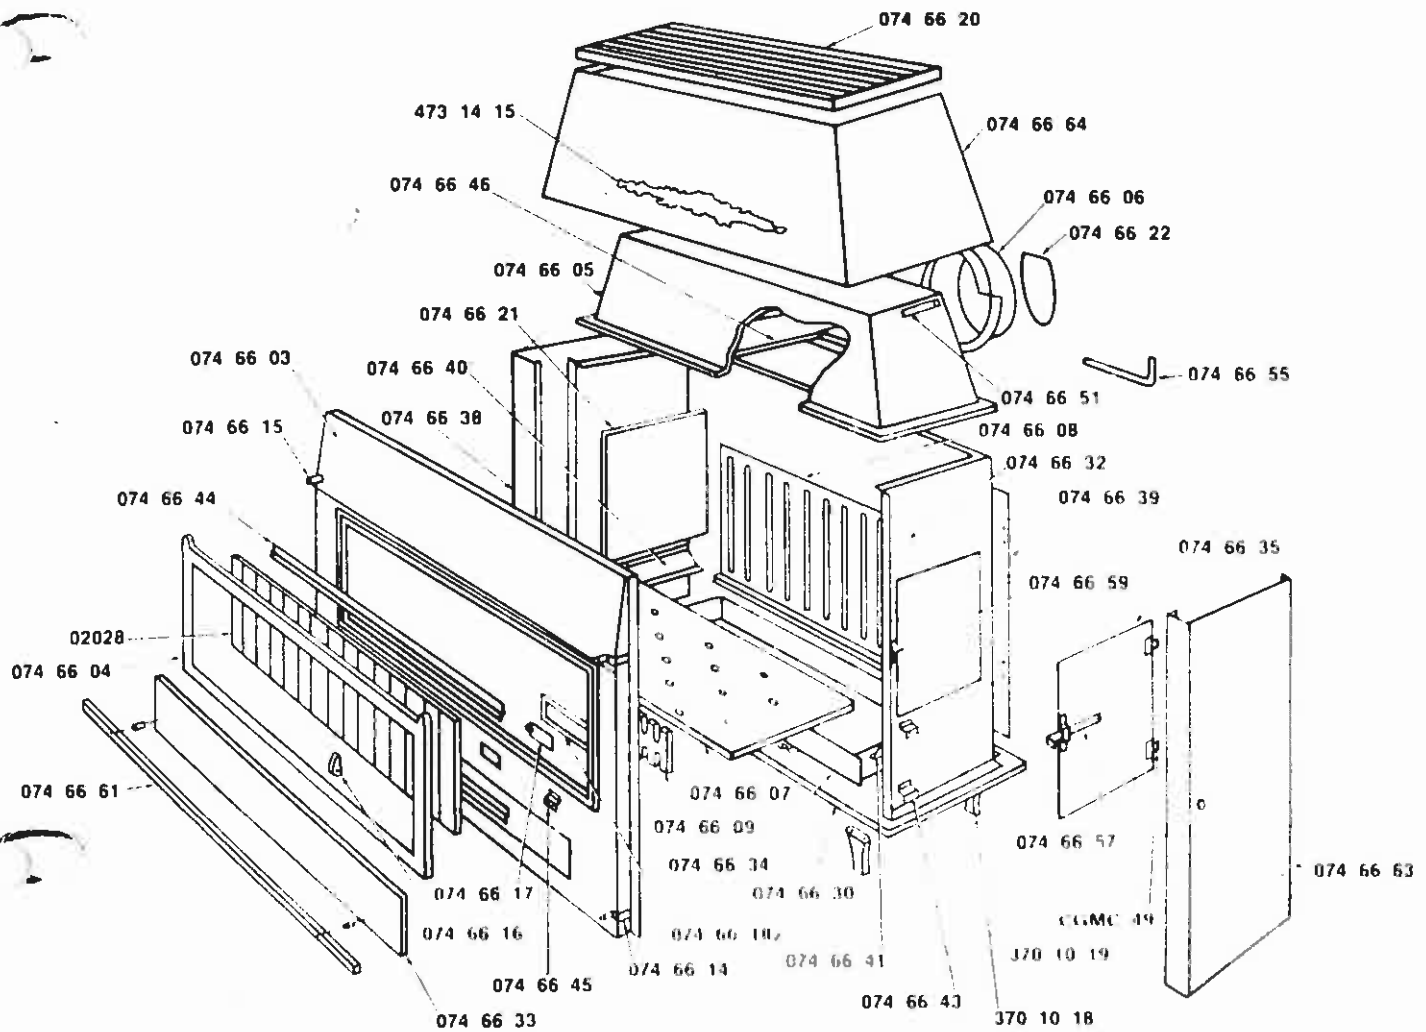

PARTS LIST

EFEL PART NO	DESCRIPTION	EFEL PART NO	DESCRIPTION	EFEL PART NO	DESCRIPTION
CGMC 49	Hinge	074 66 20	Top Grille	074 66 45	Magnet Catch
02028	Glass for Door	074 66 21	Heat Shield - Left Side	074 66 46	Top Baffle
074 66 03	Front Panel	074 66 22	Damper	074 66 51	Hinge - Left Side Cover
074 66 04	Door Frame	074 66 30	Base	074 66 52	Hinge - Right Side Cover
074 66 05	Top Chamber Cover	074 66 32	Body	074 66 55	Damper Control Handle
074 66 06	Flue Collar	074 66 33	Panel - Ash Door	074 66 57	Loading Door Latch
074 66 07	Bottom Grate	074 66 34	Ash Drawer	074 66 61	Handle
074 66 08	Back Plate	074 66 35	Loading Door	074 66 64	Panel - Right Side
074 66 09	Front Grate	074 66 38	Panel - Left Side	074 66 64	Hood Assembly
074 66 14	Front Inner Hinge	074 66 39	Side Panel Mounting Plate	370 10 18	Left Leg
074 66 15	Door Hinge	074 66 40	Ash Guide - Left Side	370 10 19	Right Leg
074 66 16	Door Latch	074 66 41	Ash Guide - Right Side	473 14 15	Ornament
074 66 17	Air Intake Slide Bolt	074 66 43	Magnet Bracket		
074 66 18	Slide Bolt Guide	074 66 44	Retainer - Glass Door